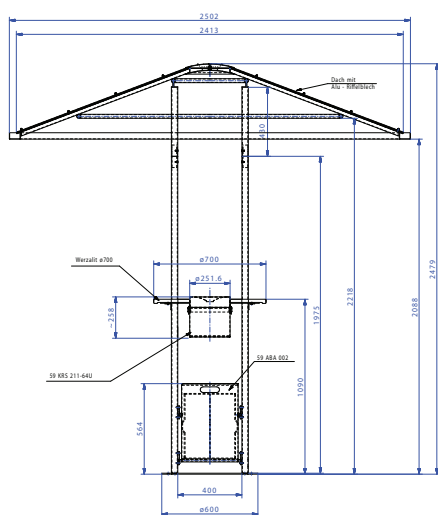

RAUCHERTREFFPUNKT

Aussen

Mit einem Gesamtdurchmesser von ca. 2,4 Metern findet dieser kompakte Rauchertreffpunkt auf beinahe jedem Gelände genügend Platz. Er bietet auf kleinstem Raum eine stattliche Raucherkomfortzone, die sich sehen lassen kann und sorgt gleichzeitig für sauberes und ordentliches Erscheinungsbild. Dank der pflegeleichten und widerstandsfähigen Materialien und der robusten, stabilen Konstruktion eignet sich der Rauchertreffpunkt für einen langjährigen Einsatz.

ANSICHTEN

Schnittansicht

Dachansicht mit Regenrinne

MATERIALIEN

Träger und Fuss:	geschliffener Edelstahl
Dach:	Alu-Riffelblech optional mit Regenwasser-Dachablauffrinne
Tisch:	Wurzalit, Granitdekor
Ausstattung:	integrierter Edelstahlaschenbecher, Abfalleimer aus Edelstahl

ABMESSUNGEN

Kapazität:	ca. 4-5 Personen
Höhe:	2'479 mm
Dach:	Durchmesser 2'414 mm
Tisch:	Durchmesser: 700 mm, Dicke: 26 mm
Aschenbecher:	Durchmesser 250 mm, Höhe: 255 mm
Abfalleimer:	Volumen: 39 Liter

aireau AG 062 823 70 60
 Bahnhofstrasse 66 info@aireau.ch
 5605 Dottikon AG www.aireau.ch