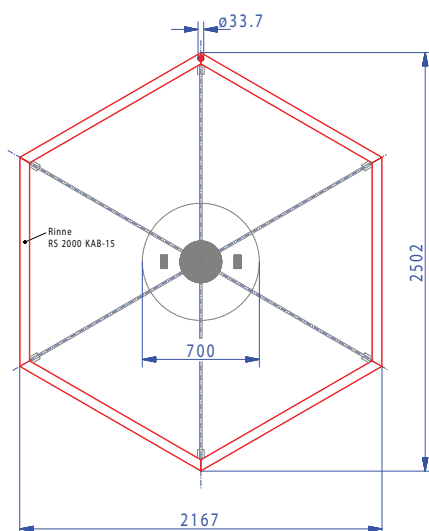

RAUCHERTREFFPUNKT

Aussen

Mit einem Gesamtdurchmesser von ca. 2,4 Metern findet dieser kompakte Rauchertreffpunkt auf beinahe jedem Gelände genügend Platz. Er bietet auf kleinstem Raum eine stattliche Raucherkomfortzone, die sich sehen lassen kann und sorgt gleichzeitig für sauberes und ordentliches Erscheinungsbild. Dank der pflegeleichten und widerstandsfähigen Materialien und der robusten, stabilen Konstruktion eignet sich der Rauchertreffpunkt für einen langjährigen Einsatz.

ANSICHTEN

Schnittansicht

Dachansicht mit Regenrinne

MATERIALIEN

Träger und Fuss:	geschliffener Edelstahl
Dach:	Alu-Riffelblech optional mit Regenwasser-Dachablauffrinne
Tisch:	Wurzalit, Granitdekor
Ausstattung:	integrierter Edelstahlaschenbecher, Abfalleimer aus Edelstahl

ABMESSUNGEN

Kapazität:	ca. 4-5 Personen
Höhe:	2'479 mm
Dach:	Durchmesser 2'414 mm
Tisch:	Durchmesser: 700 mm, Dicke: 26 mm
Aschenbecher:	Durchmesser 250 mm, Höhe: 255 mm
Abfalleimer:	Volumen: 39 Liter

aireau AG 062 823 70 60
 Bahnhofstrasse 66 info@aireau.ch
 5605 Dottikon AG www.aireau.ch